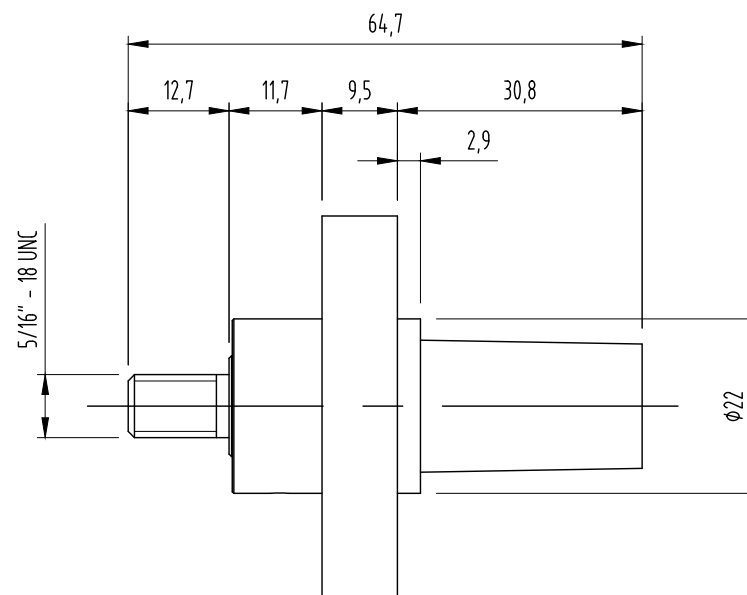

FURO $\phi 3$
 UTILIZAR PARAFUSO PARA PLÁSTICO $\phi 4$
 QUANDO MONTADO POR TRÁS DO PAINEL,
 PELA FRENTE USAR PARAFUSO PASSANTE

Connecton Rua José Reuter, n° 1400 Bairro: Velha CEP: 89046-000 - Blumenau - SC Fone/Fax: (+55 47) 3237-0288 E-mail: ano@connecton.online		Título CONECTOR PAINEL FÊMEA 150A	
Registro no:	Escala:	Substitui:	Folha
Peso:	S/ ESCALA	S00230-3	1 de 1
		Substituído por:	Formato
			A3
			Revisão
			0
			Data da Revisão