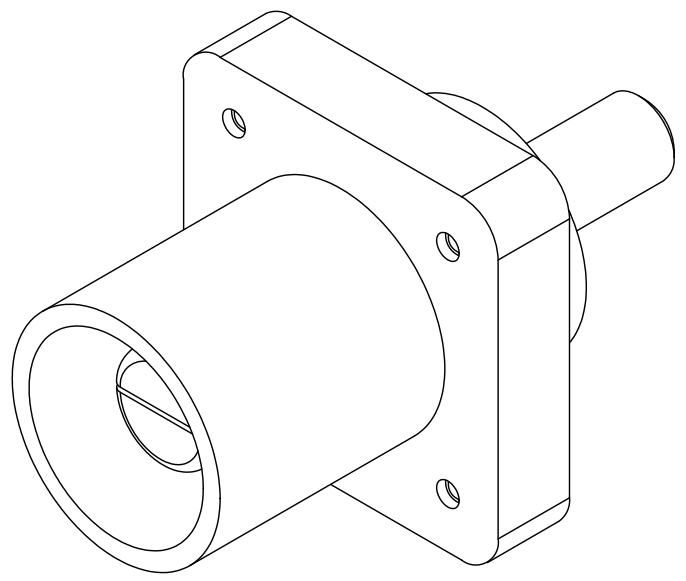

FURO $\phi 3$
 UTILIZAR PARAFUSO PARA PLÁSTICO $\phi 4$
 QUANDO MONTADO POR TRÁS DO PAINEL,
 PELA FRENTE USAR PARAFUSO PASSANTE

Connecton Rua José Reuter, n° 1400 Bairro: Velha CEP: 89046-000 - Blumenau - SC Fone/Fax: (+55 47) 3237-0288 E-mail: ano@connecton.online		Título CONECTOR PAINEL MACHO 400A	
Registro no:	Escala:	Substitui:	Folha
	S/ ESCALA	S00206-3	1 de 1
Peso:		Substituído por:	Formato
			A3
			Revisão
			0
			Data da Revisão