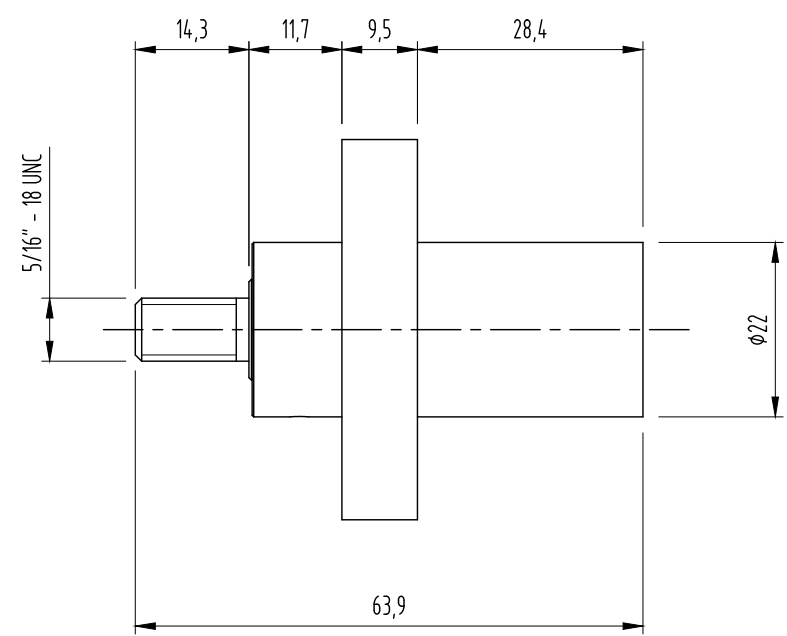

FURO $\phi 3$
 UTILIZAR PARAFUSO PARA PLÁSTICO $\phi 4$
 QUANDO MONTADO POR TRÁS DO PAINEL,
 PELA FRENTE USAR PARAFUSO PASSANTE

Connecton Rua José Reuter, n° 1400 Bairro: Velha CEP: 89046-000 - Blumenau - SC Fone/Fax: (+55 47) 3237-0288 E-mail: ano@connecton.online			Título CONECTOR PAINEL MACHO 150A	
Registro no:	Escala:	Substitui:	Folha	Formato
Peso:	S/ ESCALA	S00227-3	1 de 1	A3
		Substituído por:	Revisão	Data da Revisão
			0	